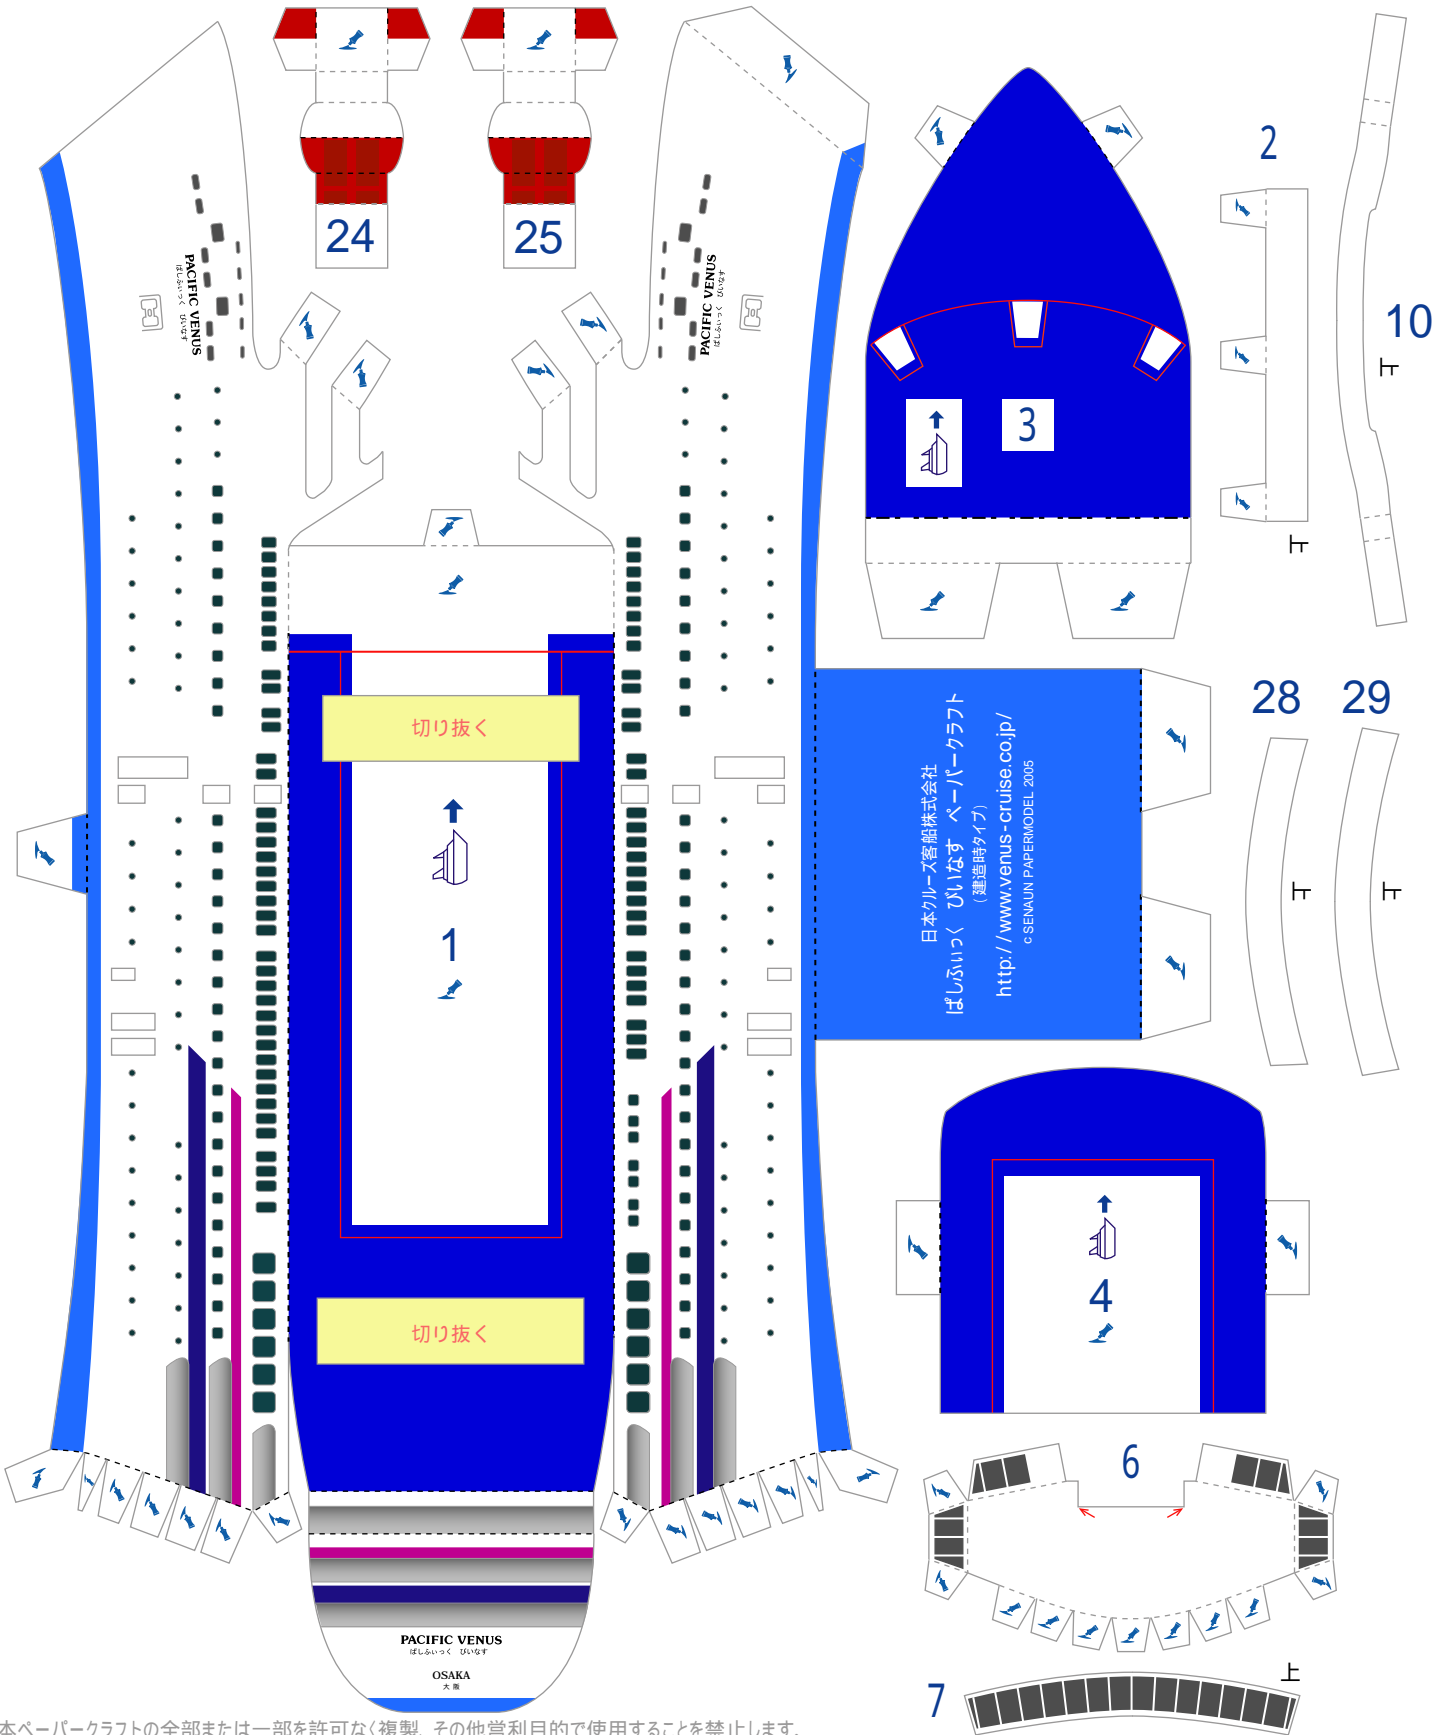

PACIFIC VENUS

ぱしふいっく びいなす ペーパークラフト (建造時タイプ)

A

■ 記号の意味	--- 山折り線	表のりつけ位置	裏のりつけ位置	切り抜き位置	部品の向き
— 目じるし線	--- 谷折り線				
— 切り取り線				切り抜く	船の前方

PACIFIC VENUS ぱしふいっく びいなす ペーパークラフト(建造時タイプ)

B