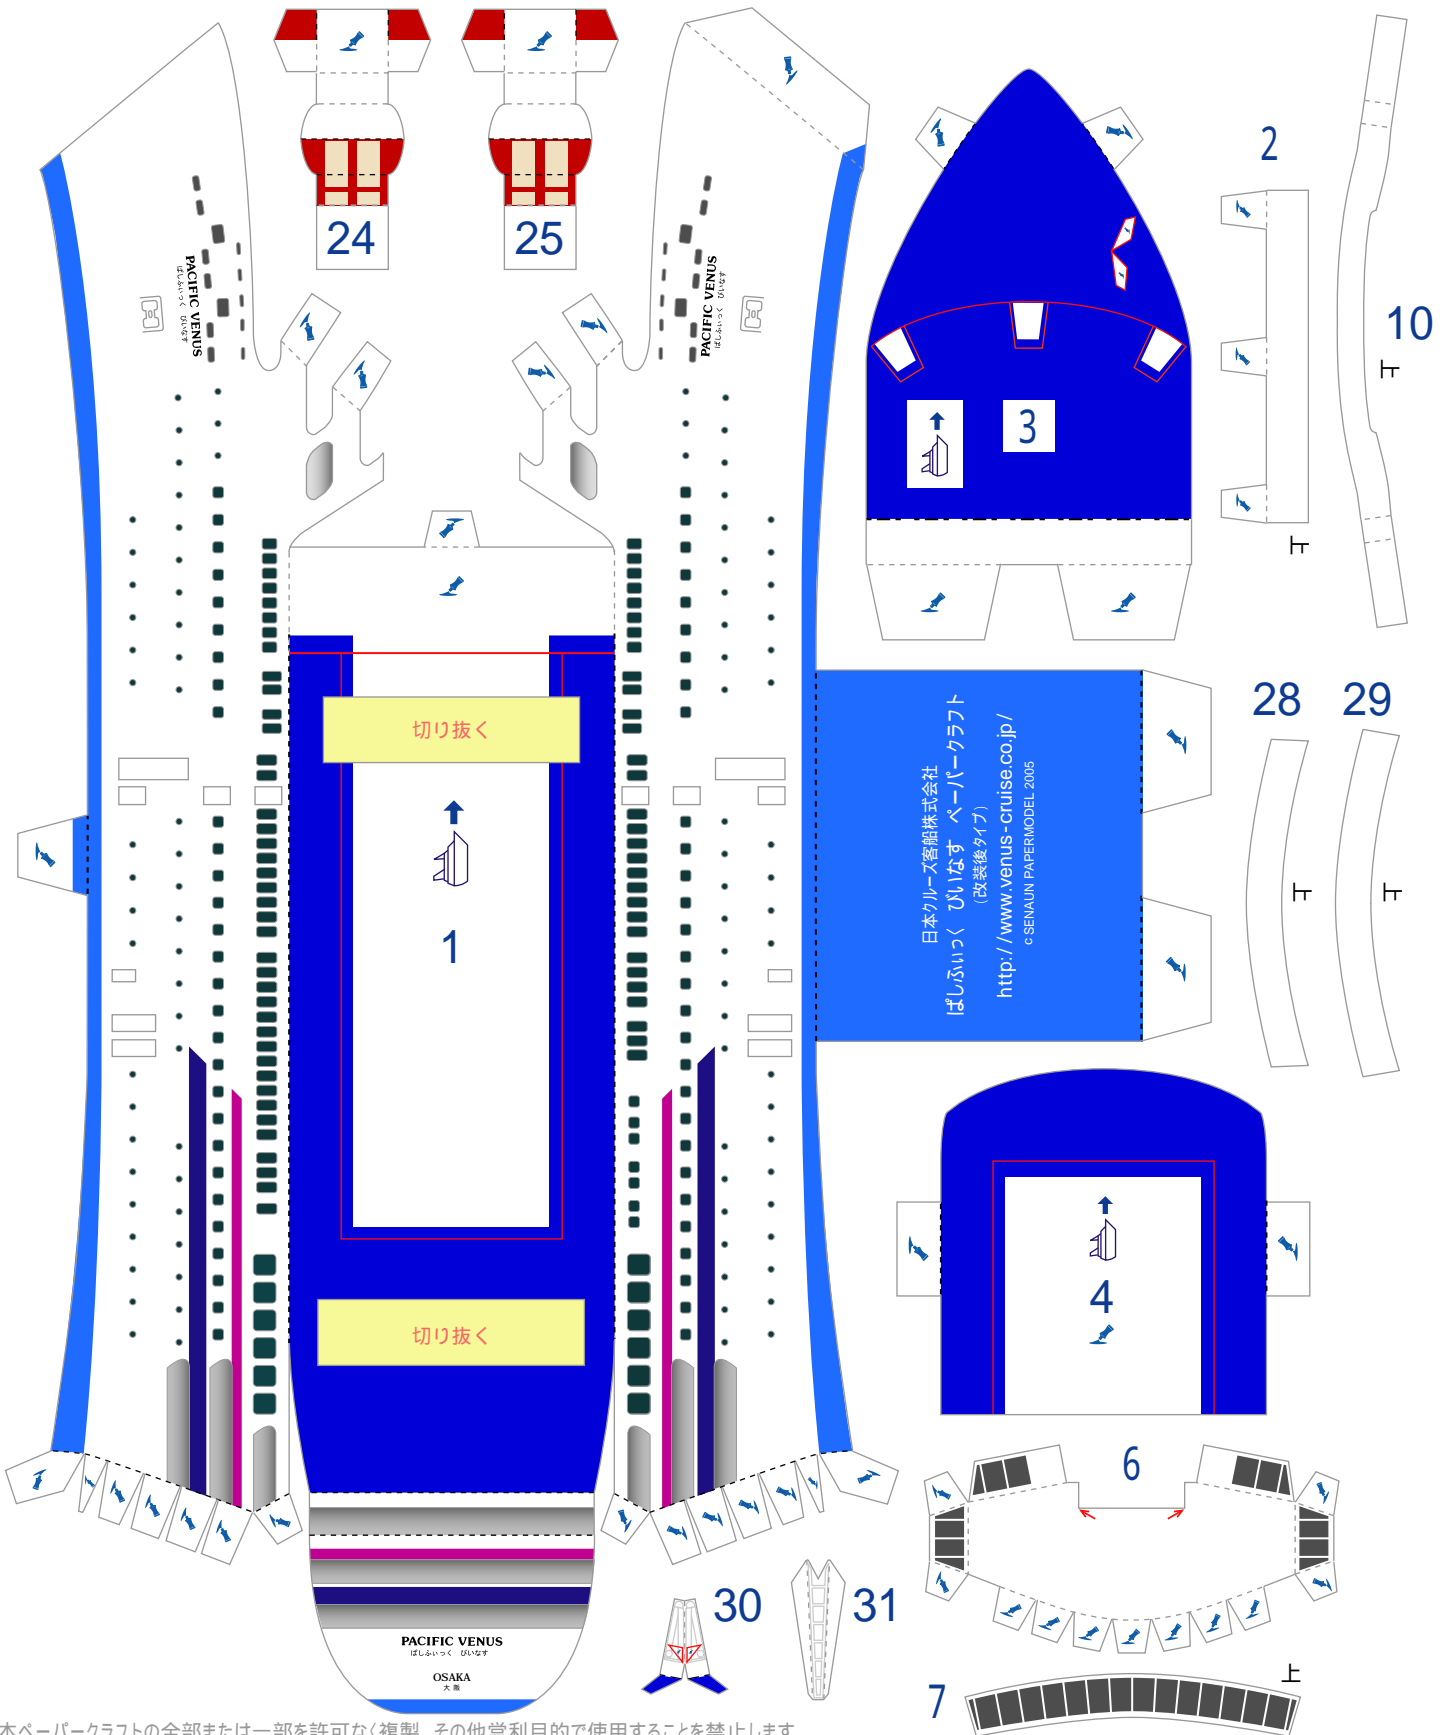

PACIFIC VENUS ぱしふいっく びいなす ペーパークラフト (改装後タイプ) A

■ 記号の意味	--- 山折り線	表のりつけ位置	裏のりつけ位置	切り抜き位置	部品の向き
— 目じるし線	--- 谷折り線				
— 切り取り線					船の前方

本ペーパークラフトの全部または一部を許可なく複製、その他営利目的で使用することを禁止します。
 日本クルーズ客船株式会社 <http://www.venus-cruise.co.jp/> © 2005 SENAUN